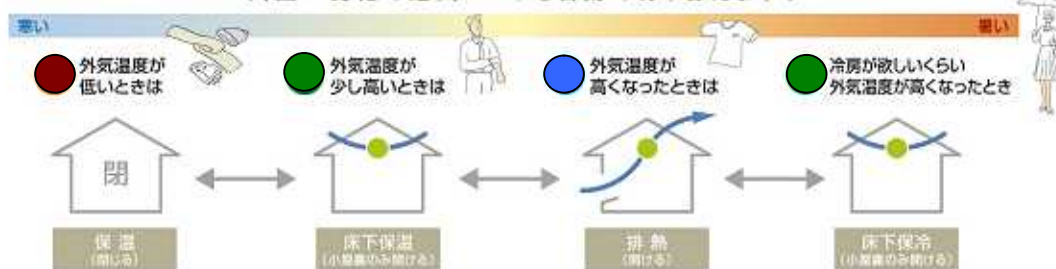

## SC ナビシステム への システムリフォーム！

新しいソーラーキットシステムとして発売を開始しているSCナビシステム。

システムリフォームとしてご提案できるようになりました！

外気温の変化にあわせて床下ダンパーの開閉や小屋裏ファンが自動で動き、2種類の通気モードを上手に使い分けます。この自動運転により春や秋にも通気が上手にできるようになります。

SCナビシステムとSCナビ契約工務店についてはこちら

<http://www.schs.co.jp/page05.html>

外断熱・二重通気工法  
**ソーラーキット**  
 SCナビシステム

気温の変化で通気モードを自動で切り替えます。

- \* 現在設置されているSC床下ダンパーの取付条件によっては、リフォームできない場合があります。システムリフォーム工事が可能であるかSCナビ契約工務店にご相談ください。
- \* SCナビシステムは電気製品で構成されています。通常の使用に伴う部品の消耗や劣化、自然災害による部品交換は有償となります。