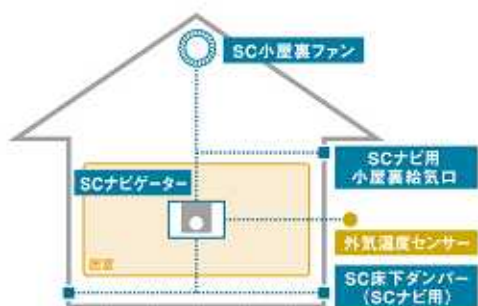

## SC ナビシステム への システムリフォーム！

新しいソーラーキットシステムとして発売を開始しているSCナビシステム。

システムリフォームとしてご提案できるようになりました！

外気温の変化にあわせて床下ダンパーの開閉や小屋裏ファンが自動で動き、2種類の通気モードを上手に使い分けます。この自動運転により春や秋にも通気が上手にできるようになります。

SCナビシステムとSCナビ契約工務店についてはこちら

<http://www.schs.co.jp/page05.html>